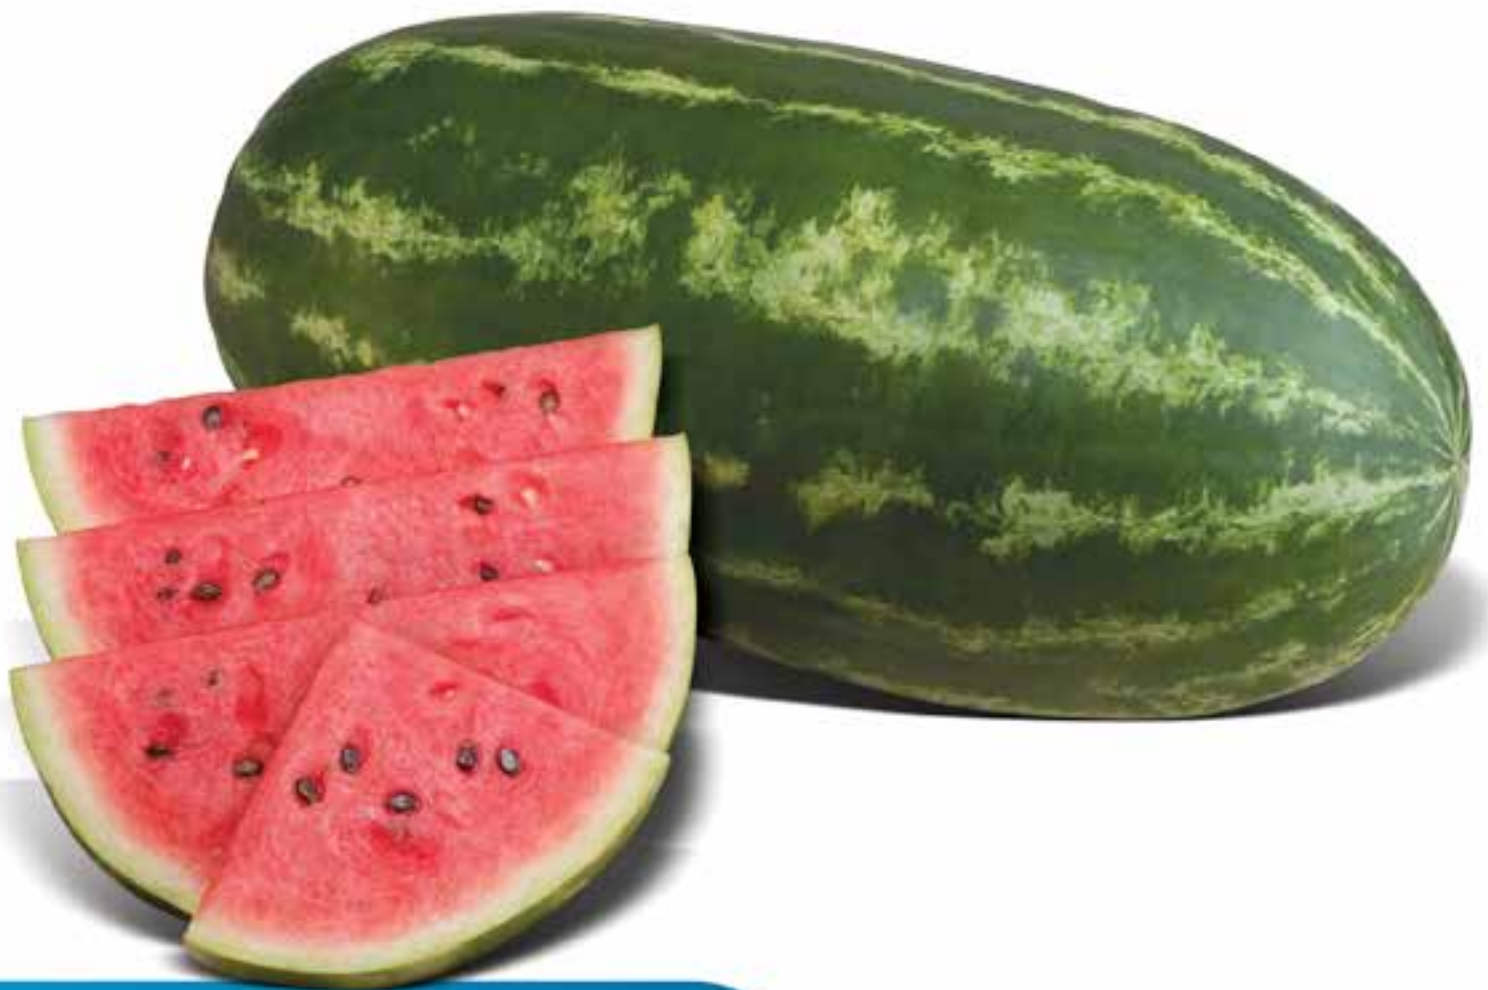

SAKATA®

SANDÍA DIPLOIDE

FANTASY

- Ideal para embarque
- Alta producción

PASSI  N in Seed

SANDÍA DIPLOIDE FANTASY

- Excelente calidad de frutos uniformes y alargados
- Extraordinario sabor y pulpa muy firme rojo brillante
- Cáscara gruesa lo que la hace ideal para transportarla

Fantasy es una variedad muy atractiva, es un híbrido diploide del tipo All Sweet, es decir cáscara de color verde oscuro con estrías de color claro delineadas transversalmente a lo largo del fruto, su cáscara es gruesa lo que le brinda la cualidad de ser excelente para transportarla a grandes distancias. Esta variedad produce frutos uniformes y alargados con peso en promedio de 9 a 14 kg. Su pulpa es color rojo brillante y muy dulce, alcanza buenos niveles de azúcar (11° Brix). **Fantasy** posee también buena tolerancia al corazón hueco. Las guías son vigorosas y tienen la habilidad de alto porcentaje de amarre de frutos.

Mayo 2017

PASSI  N in Seed

Madurez relativa:

87 días desde siembra directa.

Tipo:

All Sweet.

Interior:

Pulpa firme, densa, crujiente y muy dulce.

Color:

Rojo brillante.

Exterior:

Cáscara lisa, muy gruesa, color verde claro con rayas verde oscuro. Uniforme.

Hábito de la planta:

Fuerte y vigorosa.

Forma del fruto:

Alargada. Muy uniforme.